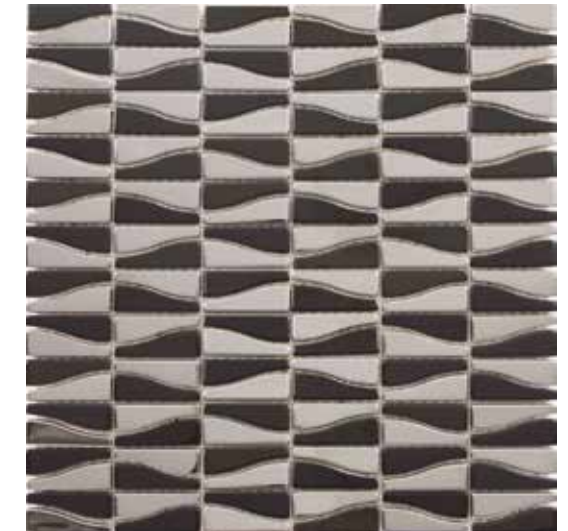

▲ TITAN WAVES | 29,5x29,5 | 12"x12"

TITAN TUNGSTEN

29,5x29,5 (2,3x4,8) | 12"x12" (0,9"x 1,9")

Mosaico in metallo | Metal mosaic

Formati (cm) Size (in)	Spessore Thickness	Scatola/Box			Pallet		
		Pz/Pc	M ² /SQM	Kg	Sc/Box	M ² /SQM	Kg
29,5x29,5 12"x12"	5 mm	18	1,57	11,2	90	141,3	1008

TITAN WAVES

BLACK WAVES

▲ TUNGSTENO | 27,8x29,2 | 10,9"x11,5"

27,8x29,2 (2,3x9,2) | 10,9"x11,5" (0,9"x3,6")

Mosaico in metallo | Metal mosaic

Formati (cm) Size (in)	Spessore Thickness	Scatola/Box			Pallet		
		Pz/Pc	M ² /SQM	Kg	Sc/Box	M ² /SQM	Kg
27,8x29,2 10,9"x11,5"	8 mm	11	0,89	10	90	80,1	900